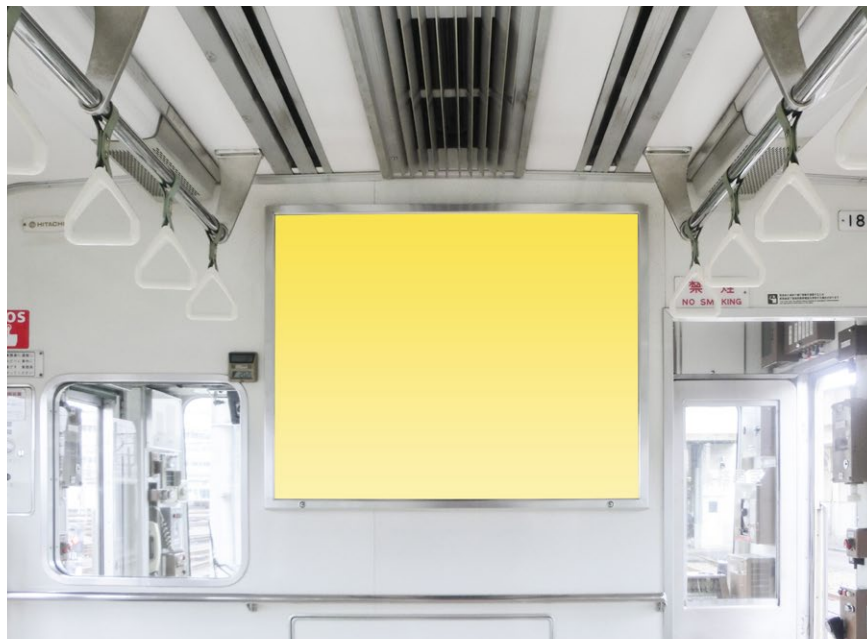

## 車内特殊額面広告

制作別

地下鉄烏丸線の先頭と最後尾車両に大型の額面が設置されています。それぞれ運転席背面にB1に近いサイズのポスターを掲示します。少ない予算で長期にわたって訴求できます。

品名	期間	数量	販売料金(税別)	サイズ(mm)
車内特殊額面 2面セット(烏丸線)	1ヵ月	2枚	30,000円	708×903
車内特殊額面 1面(烏丸線)	1ヵ月	1枚	20,000円	708×903

※東西線には広告枠はございません。