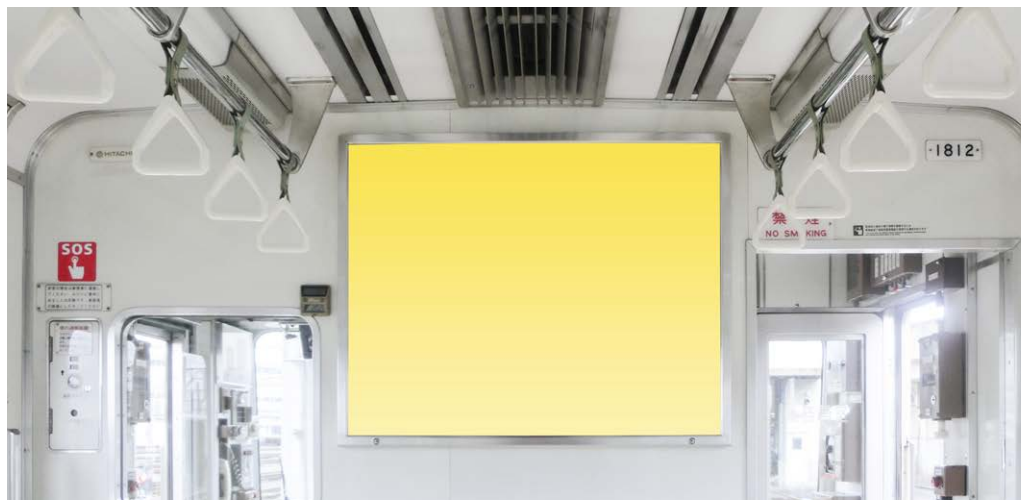

## 車内特殊額面広告

制作別

地下鉄烏丸線の先頭と最後尾車両に大型の額面が設置されています。それぞれ運転席背面にB1に近いサイズのポスターを掲示します。少ない予算で長期にわたって訴求できます。

※東西線には広告枠はございません。

品名	期間	数量	販売料金	サイズ(mm)
車内特殊額面 2面セット(烏丸線)	1ヵ月	2枚	33,000円 (税抜価格 30,000円)	708×903
車内特殊額面 1面(烏丸線)	1ヵ月	1枚	22,000円 (税抜価格 20,000円)	708×903