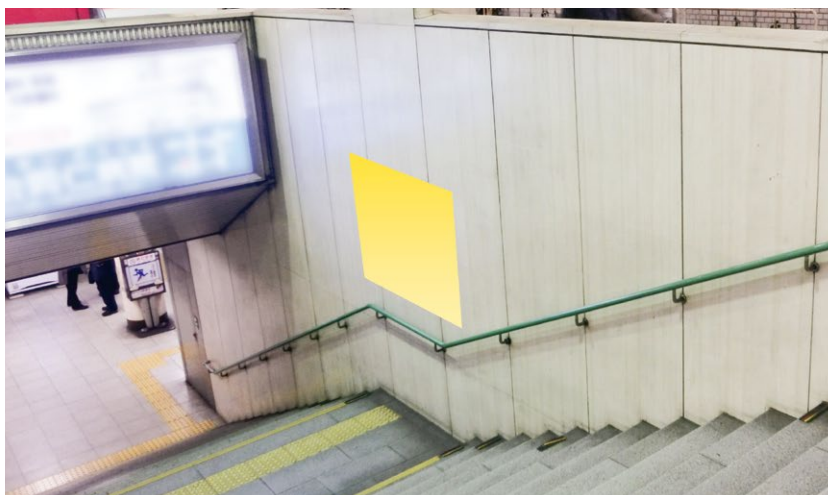

臨時シート広告

制作別

取付・取外別

通常の広告枠以外で、地下鉄の空きスペースを利用した壁面広告やフロアー広告です。予算に応じて必要な面積と必要な期間が選べます。

品名	期間	数量	販売料金(税別)	備考
臨時シート広告	1ヵ月	1㎡あたり	48,000円	〈烏丸線〉烏丸御池, 四条, 京都 〈東西線〉烏丸御池
	1ヵ月	1㎡あたり	36,000円	〈烏丸線〉国際会館, 北大路, 今出川, 丸太町 〈東西線〉山科, 三条京阪, 京都市役所前
	1ヵ月	1㎡あたり	24,000円	〈烏丸線〉松ヶ崎, 北山, 五条, 竹田 〈東西線〉六地藏, 醍醐, 柳辻, 東野, 蹴上, 東山, 二条, 西大路御池, 太秦天神川
	1ヵ月	1㎡あたり	14,000円	〈烏丸線〉鞍馬口, 九条, 十条, くいな橋 〈東西線〉石田, 小野, 御陵, 二条城前