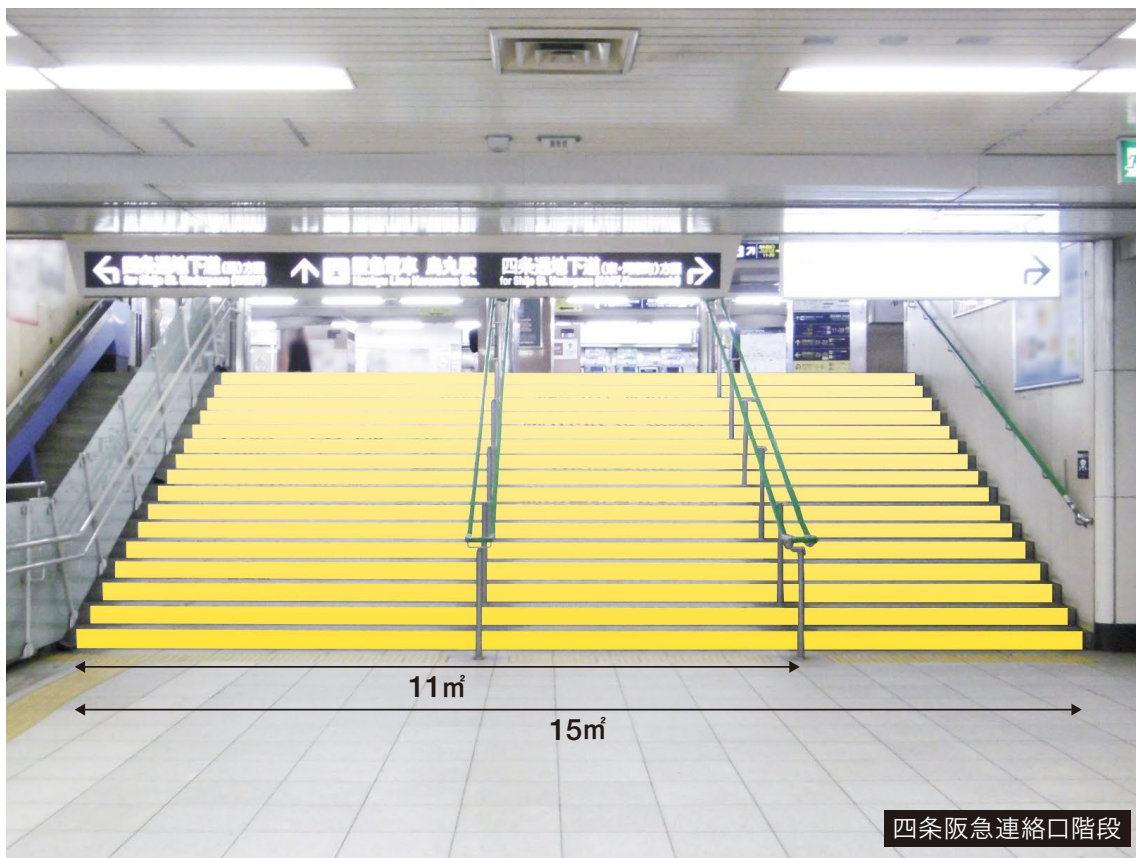

ステップ広告

制作別

取付・取外別

階段を利用する際に必ず目にするステップ広告。遠くから認知でき、直近では、足元付近で再度訴求できるという複合効果の見込める媒体です。

品名	期間	数量	販売料金(税別)	備考
ステップ広告 (京都市中1階段下半分)	1ヵ月	7.5㎡	250,000円	ホーム階段
ステップ広告 (京都市中2階段下半分)	1ヵ月	7.0㎡	250,000円	ホーム階段
ステップ広告 (京都北階段下半分)	1ヵ月	6.8㎡	150,000円	ホーム階段
ステップ広告 (京都南階段下半分)	1ヵ月	8.0㎡	150,000円	ホーム階段
ステップ広告 (四条阪急連絡口階段)	1ヵ月	11㎡	500,000円	コンコース 阪急連絡口階段
ステップ広告 (四条阪急連絡口階段)	1ヵ月	15㎡	680,000円	コンコース 阪急連絡口階段