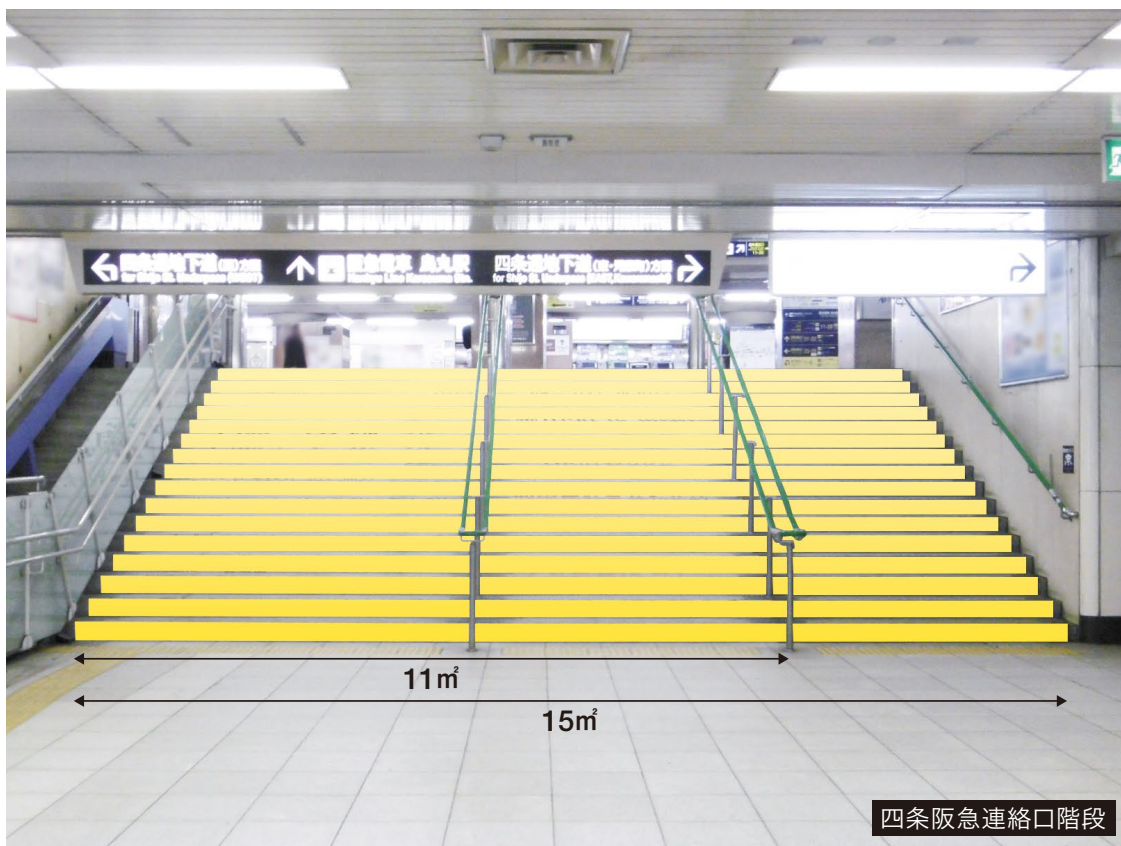

ステップ広告

制作別

取付・取外別

階段を利用する際に必ず目にするステップ広告。遠くから認知でき、直近では、足元付近で再度訴求できるという複合効果の見込める媒体です。

品名	期間	数量	販売料金	備考
ステップ広告 (京都北階段下半分)	1ヵ月	6.8㎡	198,000円 (税抜価格 180,000円)	ホーム階段
ステップ広告 (京都中1階段下半分)	1ヵ月	7.5㎡	363,000円 (税抜価格 330,000円)	ホーム階段
ステップ広告 (京都中2階段下半分)	1ヵ月	7.0㎡	275,000円 (税抜価格 250,000円)	ホーム階段
ステップ広告 (京都南階段下半分)	1ヵ月	8.0㎡	220,000円 (税抜価格 200,000円)	ホーム階段
ステップ広告 (四条阪急連絡口階段)	1ヵ月	11㎡	550,000円 (税抜価格 500,000円)	コンコース 阪急連絡口階段
ステップ広告 (四条阪急連絡口階段)	1ヵ月	15㎡	748,000円 (税抜価格 680,000円)	コンコース 阪急連絡口階段