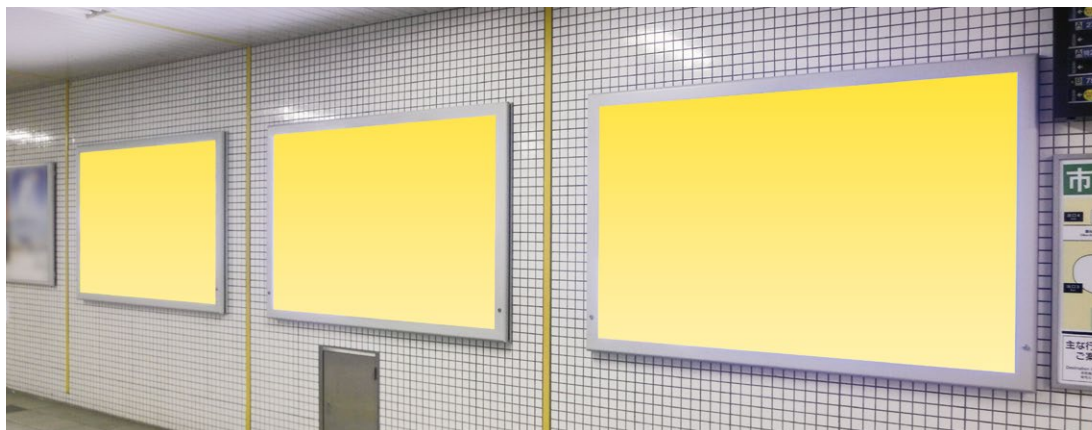

電照広告

制作別

取付・取外別

背面から広告を照らす方式の大型看板広告です。駅構内の各所にあり、地下鉄を待つ人、構内を歩く人の目に止まりやすい広告媒体です。継続利用することで、企業のイメージアップや商品の認知を高めることができます。

※料金・サイズや設置場所など詳細については指定代理店または京都市交通広告協同組合までお問い合わせください。

地下鉄駅舎電照販売料金表(標準販売料金)〈烏丸線〉

駅名	区分	形状・寸法(mm)	販売料金(年間・税別)
国際会館	コンコース	1184×1795	1,200,000~850,000円
	ホーム	1184×2100	1,000,000~700,000円
松ヶ崎	コンコース	1184×1795	750,000円
	ホーム	1184×2100	650,000~400,000円
北山	コンコース	1184×1795	800,000~600,000円
	ホーム	1184×2100	900,000~700,000円
北大路	コンコース	1184×1795	1,000,000~700,000円
	ホーム	1184×2100	1,300,000~700,000円
鞍馬口	コンコース	1184×1795	650,000~400,000円
	ホーム	1184×2100	650,000~400,000円
今出川	コンコース	1184×1795	900,000~650,000円
	ホーム	1184×2100	900,000~550,000円
丸太町	コンコース	1184×1795	900,000~700,000円
	ホーム	1184×2100	900,000~550,000円
烏丸御池	コンコース	1184×1795	1,200,000~700,000円
	ホーム	1184×2100	1,300,000~800,000円
四条	コンコース	1184×1795	2,500,000~900,000円
	ホーム	1184×2100	2,500,000~1,200,000円
五条	コンコース	1184×1795	750,000~400,000円
	ホーム	1184×2100	650,000~500,000円
京都	コンコース	1184×1795	1,800,000~1,100,000円
	ホーム	1184×2100	2,000,000~900,000円
九条	コンコース	1184×1795	600,000~400,000円
	ホーム	1184×2100	650,000~300,000円
十条	コンコース	1184×1795	600,000~500,000円
	ホーム	1184×2100	650,000~300,000円
くいな橋	コンコース	1184×1795	600,000~300,000円
	ホーム	1184×2100	650,000~300,000円
竹田	ホーム	680×1930	1,200,000円